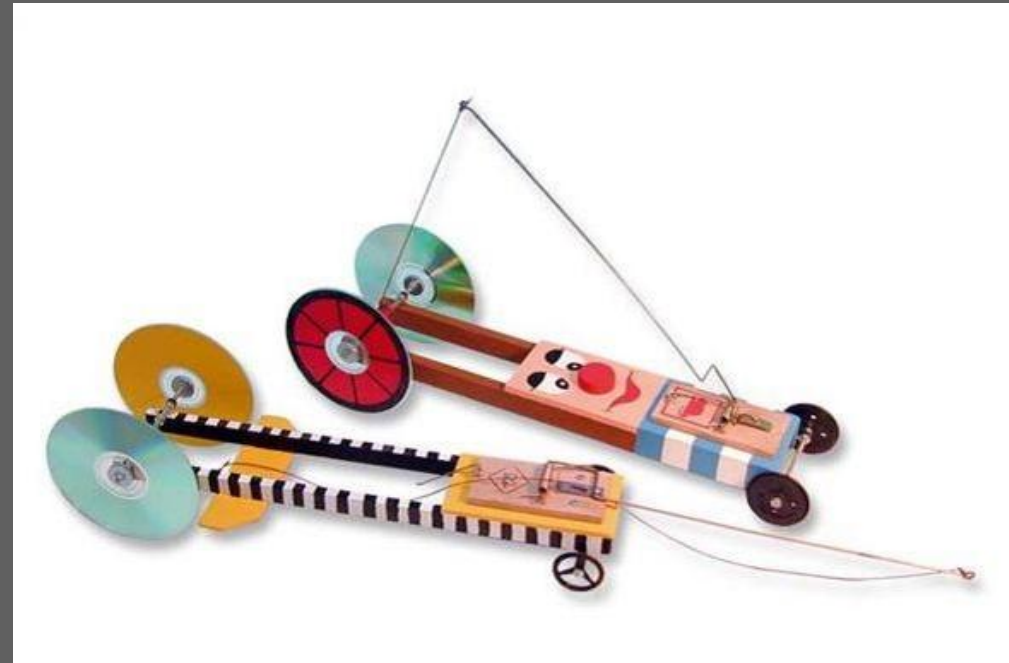

WAHLPFLICHTFACHBEREICH

Anne-Frank-Realschule

WAHLPFLICHTFÄCHER

- Technik
- Alltagskultur, Ernährung und Soziales
- Französisch

ALLGEMEINES

- ab Klasse 6 Kernfach
- Jeweils 2 Stunden in Klasse 6
- jeweils 3 Stunden in Klasse 7 – 10 (bzw. 9)
- Hauptschulabschluss in Klasse 9: praktische Prüfung AES/T
- Realschulabschluss in Klasse 10:
 - schriftliche Abschlussprüfung
 - praktische Prüfung bzw. Kommunikationsprüfung

KLASSE 7: WERKSTOFF HOLZ

Anne Frank.
Realschule Laichingen

KLASSEN 6 – 10: CALLIOPE MINI

Anne Frank.
Realschule Laichingen

KLASSE 8: WERKSTOFF METALL

Anne Frank.
Realschule Laichingen

KLASSE 8: ELEKTROTECHNIK