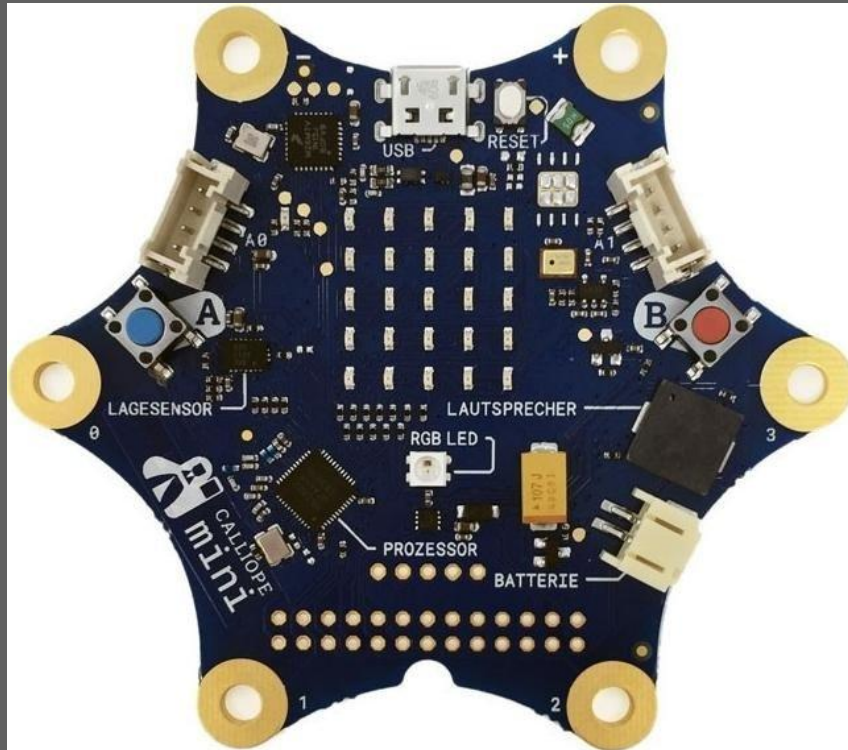

WAHLPFLICHTFACHBEREICH

Anne-Frank-Realschule

WAHLPFLICHTFÄCHER

- Technik
- Alltagskultur, Ernährung und Soziales
- Französisch

ALLGEMEINES

- ab Klasse 6 Kernfach
- Jeweils 2 Stunden in Klasse 6
- jeweils 3 Stunden in Klasse 7 – 10 (bzw. 9)
- Hauptschulabschluss in Klasse 9: praktische Prüfung AES/T
- Realschulabschluss in Klasse 10:
 - schriftliche Abschlussprüfung
 - praktische Prüfung bzw. Kommunikationsprüfung

TECHNIK

Anne Frank.

Realschule Laichingen

KLASSE 6: GRUNDLAGEN

- 2 Stunden
- Grundlagen im Bereich
 - Umgang mit Werkzeugen und Materialien
 - Holzverarbeitung
 - bewegtes Objekt
 - einfache Programmierungen

KLASSE 7: WERKSTOFF HOLZ

Anne Frank.
Realschule Laichingen

KLASSEN 6 – 10: CALLIOPE MINI

Anne Frank.
Realschule Laichingen

KLASSE 8: WERKSTOFF METALL

Anne Frank.
Realschule Laichingen

KLASSE 8: ELEKTROTECHNIK